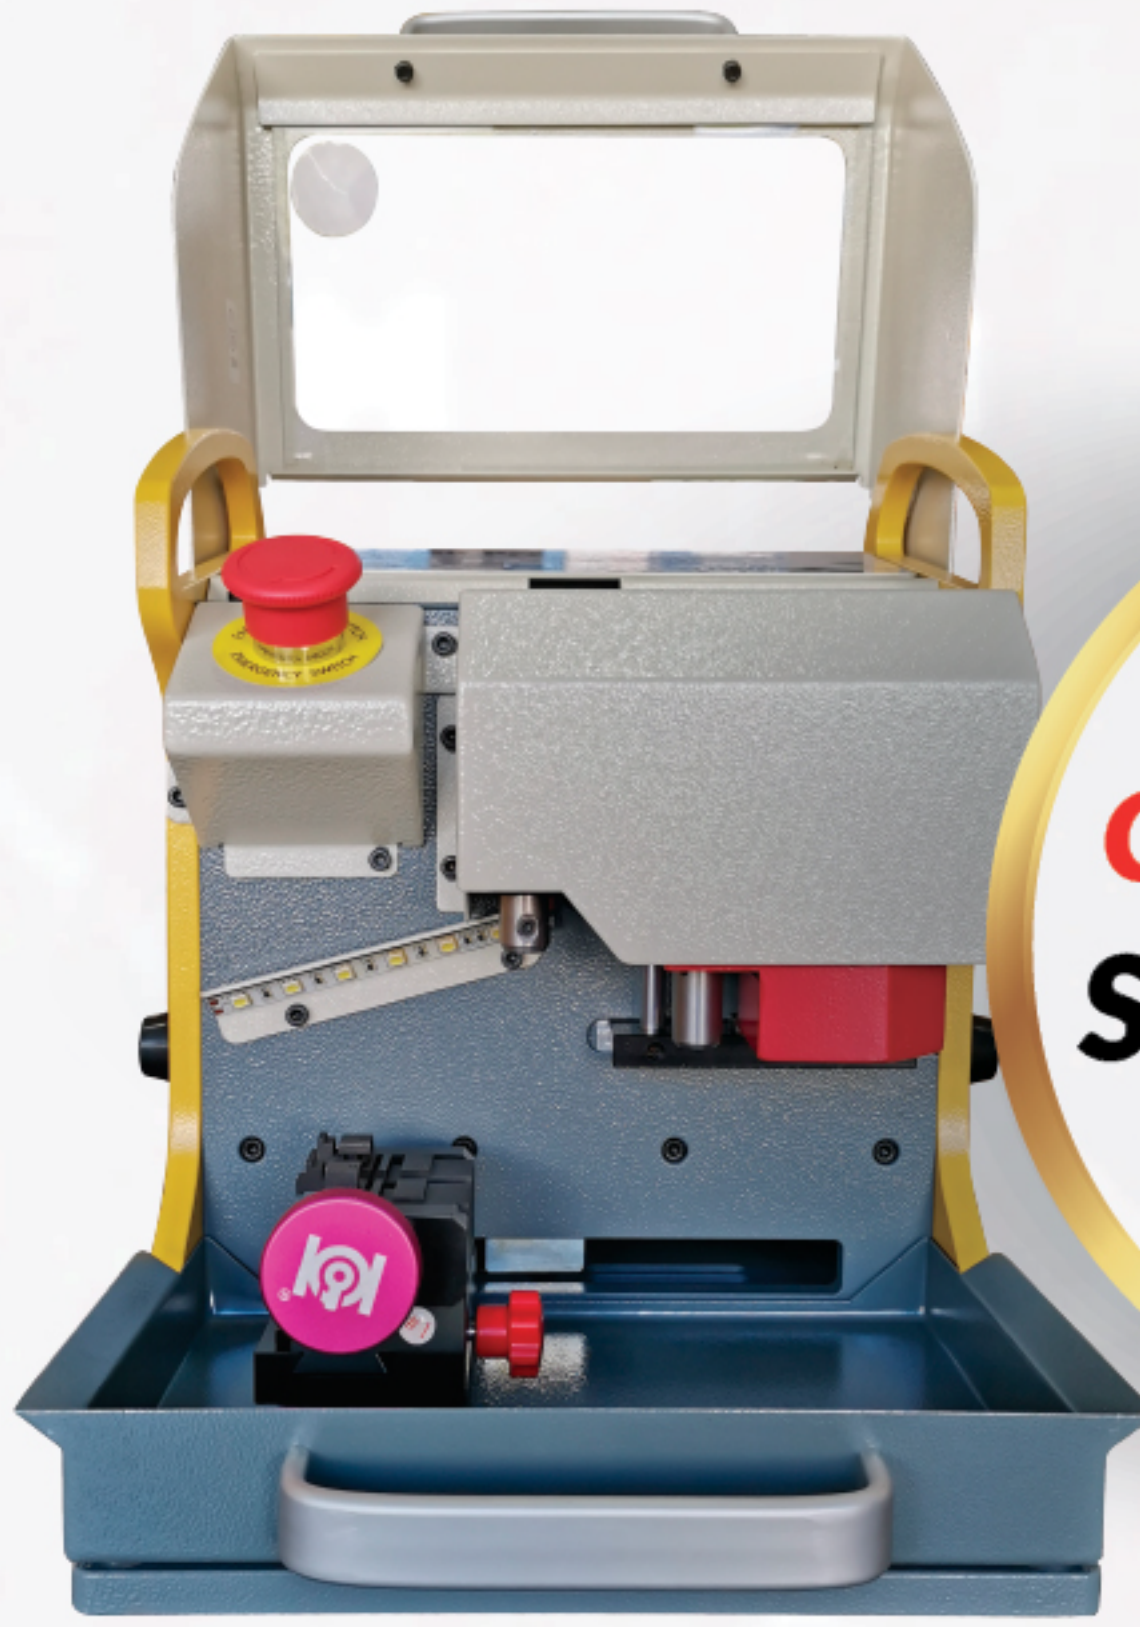

¡RENUOVA TU EQUIPO! CONOCE LOS PRECIOS ESPECIALES QUE TENEMOS PARA TI

CORTADORA SEC-E9 CNC AUTOMÁTICA

Máquina SEC-E9 CNC HUNAN KUKAI *Máquina automática de corte de llaves*

SEC-E9 viene con 10 idiomas diferentes.

Dirigido a aprendices de cerrajería, especialistas en cerrajería, taller de reparación de automóviles, ferretería, tiendas 4S, etc, útil para cortar varias llaves de coches, motos y puertas.

Máquina cortadora de llave SEC E9 con versión a Android

E9 característica del software:

1. Soporte para cortar una nueva llave cuando se pierde la llave original.
2. Puede cortar directamente una llave por código del modelo.
3. Soporte para cortar varios tipos de llaves, incluyendo terminado plano y terminado vertical (interno y externo).
4. Medición automática de teclas.
5. Soporte para cortar llaves de automóviles, llaves de punto, llaves tubulares y llaves domésticas de un solo lado.
6. Actualización por wifi y USB.

E9 Característica de hardware:

1. Equipado con decodificador y cortador. La decodificación y el corte se pueden hacer al mismo tiempo.
2. Husillo impulsado por dos correas de husillo; Motor de alta potencia de 27 W CC con 24 V CC.
3. El tornillo de bola para impulsar el eje Z, hace que el corte sea potente y de alta precisión.
4. El eje XY guiado por rodillos cruzados hace que la máquina sea más estable y precisa.
5. La abrazadera de una llave de automóvil permite el corte de llaves estándar y llaves láser.
6. La abrazadera reemplazable se puede cambiar de acuerdo con los tipos de llave.
7. La luz LED ancha y brillante brinda un funcionamiento fácil por la noche.
8. Peso ligero, tamaño pequeño, portátil para dispositivos móviles, fácil de trabajar al aire libre
9. El adaptador de corriente para SEC-E9 debe ser de 24 V y 5 A